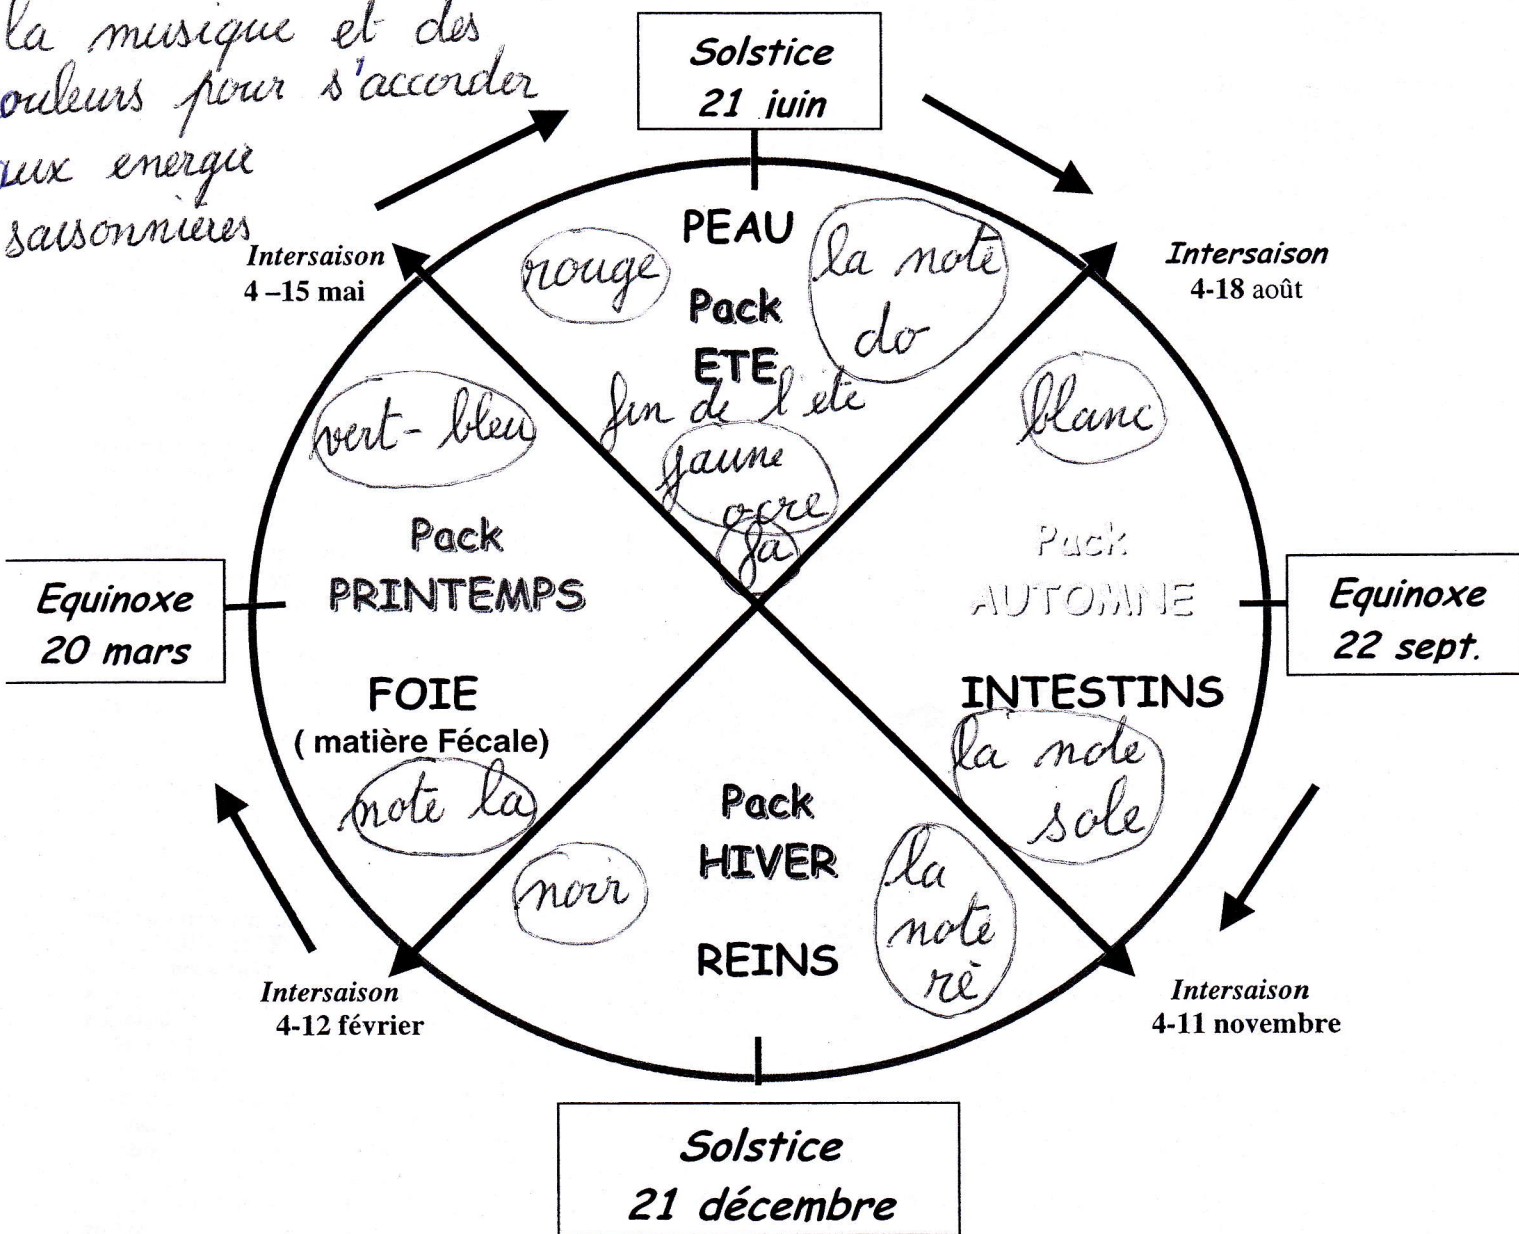

# L'HOMME DANS SA GLOBALITE

Saison après Saison, Année après Année

la musique et des couleurs pour s'accorder aux énergies saisonnières

## - LE DRAINAGE SAISONNIER -

PACK PRINTEMPS	PACK ETE	PACK AUTOMNE	PACK HIVER
Hépatolium   ou	Dermalium   ou	Pulmilium   ou	
Vésiculium	Gastralium	Entérolium	Rénalium
Drainalium	Circulium	Intestinalium	Mincilia
Viralys	Minciligne	Alcalium	Huile de Pharaon